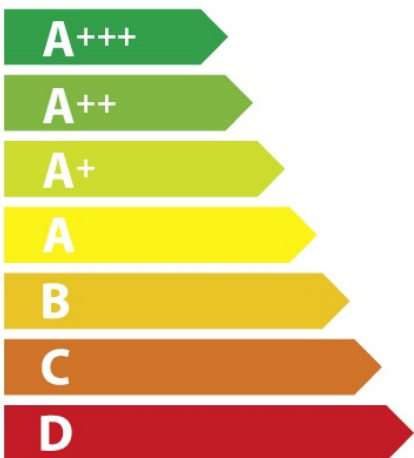

# ENERG

енергия · ενεργεια

### Ambient

**A+**

**32**  
kWh/annum

ABCDEF G

ABCDEF G

ABCDEF G

**66** dB