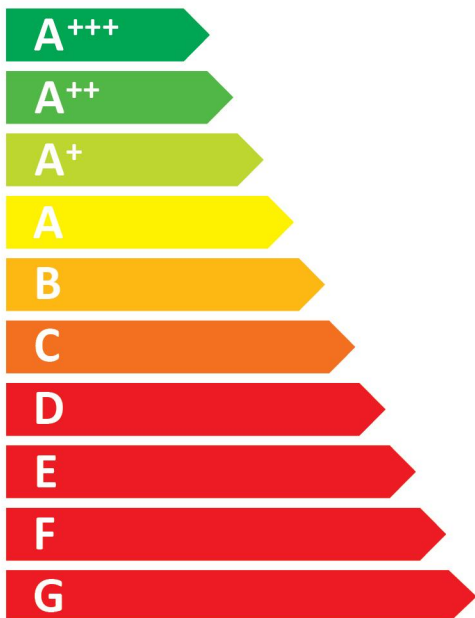

# ENERGY

енергия · ενεργεια

IJA

IE

IA

**Miele**

|| KWT 7112 iG

**A+**

ENERGY · ЕНЕРГИЯ · ΕΝΕΡΓΕΙΑ  
ENERGIJA · ENERGIA · ENERGIE · ENERGI

**106**  
kWh/annum

**18**

**34** dB

2010/1060